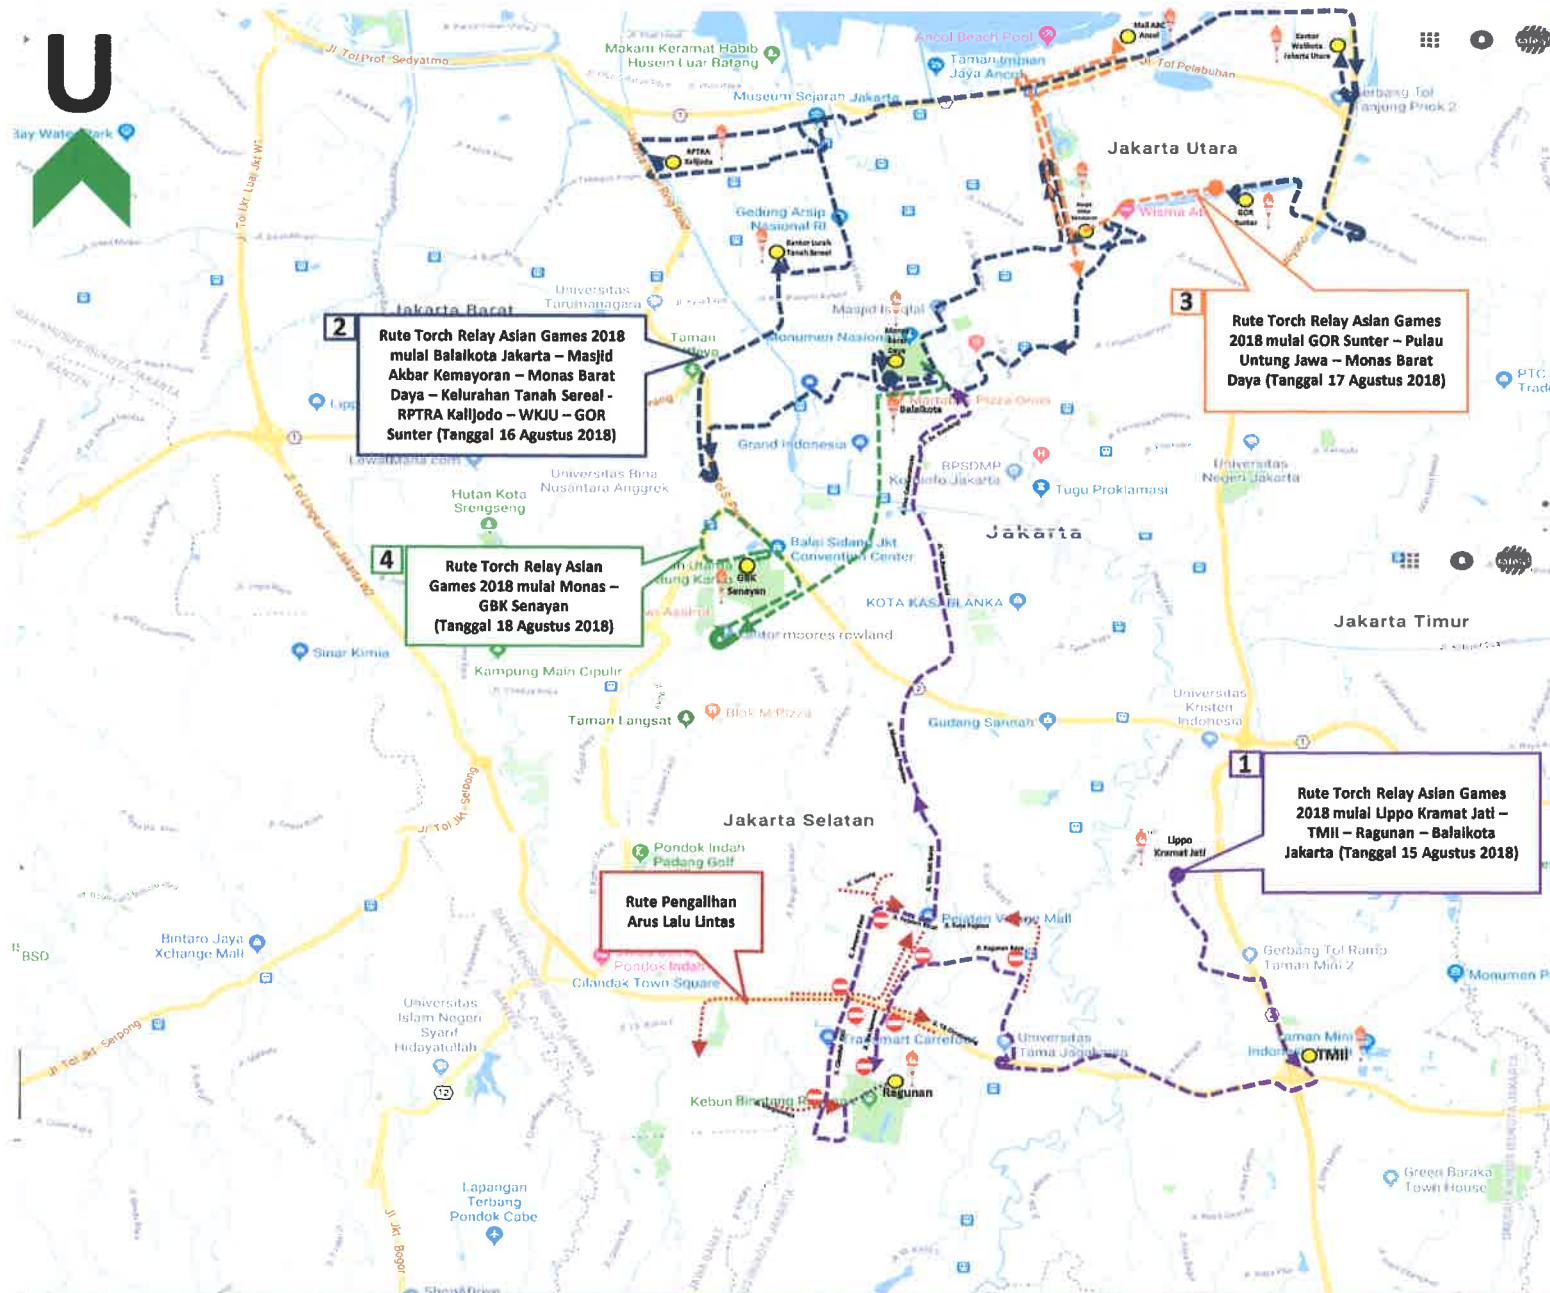

2
Rute Torch Relay Asian Games 2018
mulai Balaikota Jakarta – Masjid Akbar Kemayoran – Monas Barat Daya – Kelurahan Tanah Sereal – RPTRA Kalijodo – WKU – GOR Sunter (Tanggal 16 Agustus 2018)

3
Rute Torch Relay Asian Games 2018
mulai GOR Sunter – Pulau Untung Jawa – Monas Barat Daya (Tanggal 17 Agustus 2018)

4
Rute Torch Relay Asian Games 2018
mulai Monas – GBK Senayan (Tanggal 18 Agustus 2018)

1
Rute Torch Relay Asian Games 2018
mulai Lippo Kramat Jati – TMII – Ragunan – Balaikota Jakarta (Tanggal 15 Agustus 2018)

Rute Pengalihan Arus Lalu Lintas