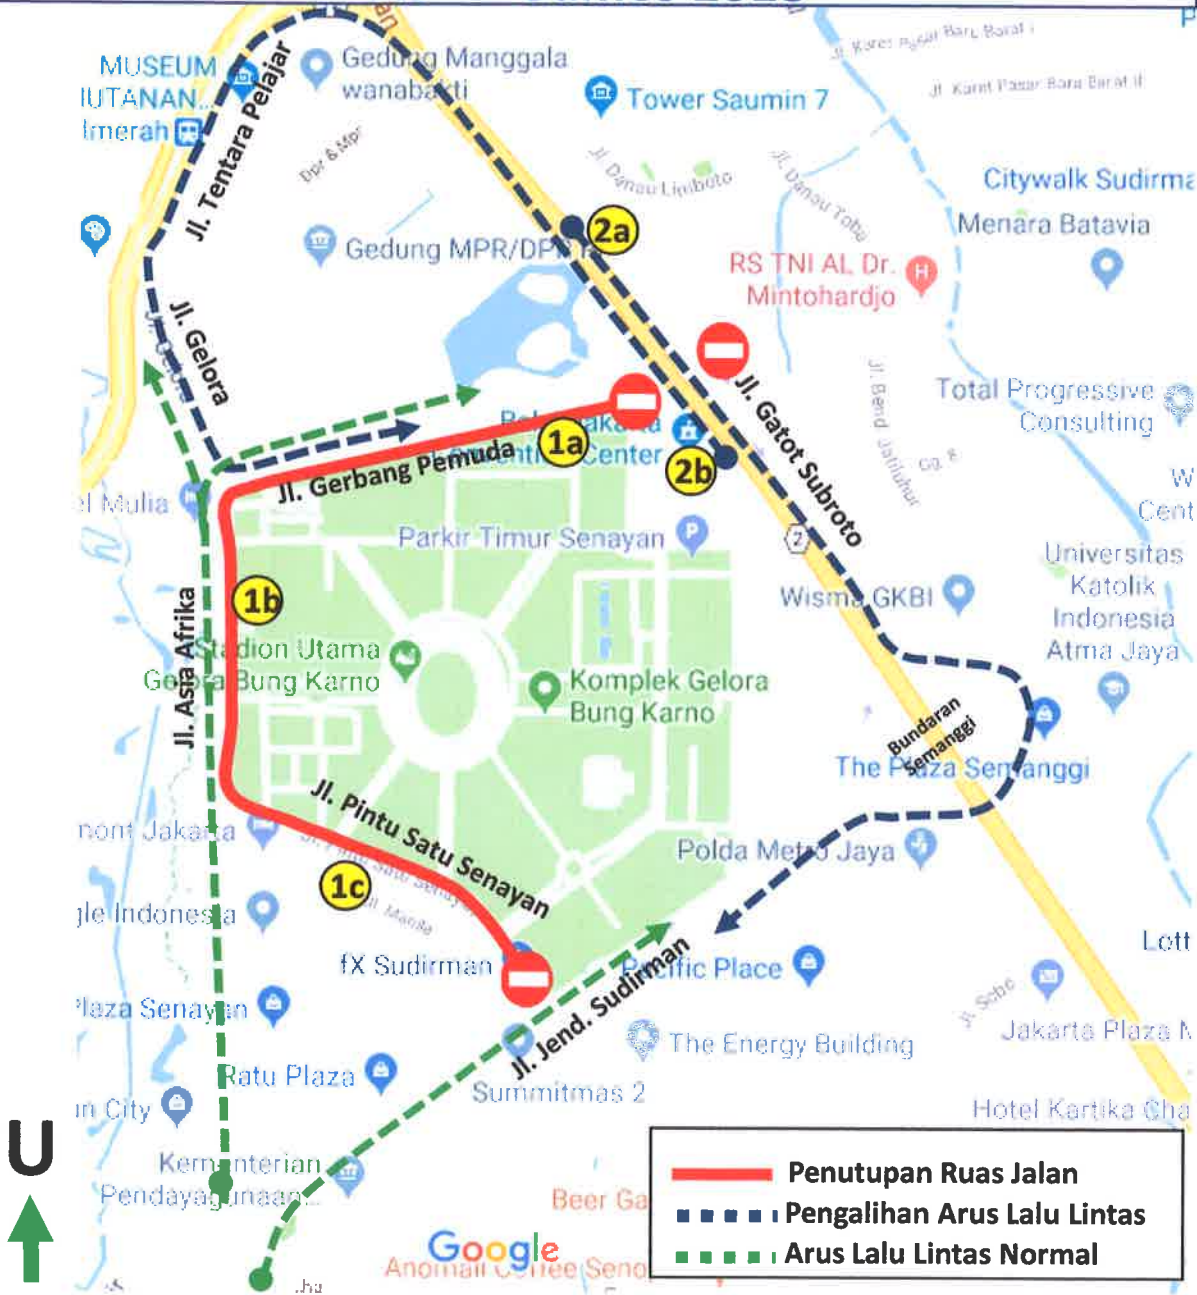

Demikian disampaikan, atas perhatiannya diucapkan terima kasih.

2
Rute Torch Relay Asian Games 2018
 mulai Balaikota Jakarta – Masjid Akbar Kemayoran – Monas Barat Daya – Kelurahan Tanah Sereal – RPTRA Kalijodo – WKU – GOR Sunter (Tanggal 16 Agustus 2018)

3
Rute Torch Relay Asian Games 2018
 mulai GOR Sunter – Pulau Untung Jawa – Monas Barat Daya (Tanggal 17 Agustus 2018)

4
Rute Torch Relay Asian Games 2018
 mulai Monas – GBK Senayan (Tanggal 18 Agustus 2018)

1
Rute Torch Relay Asian Games 2018
 mulai Lippo Kramat Jati – TMII – Ragunan – Balaikota Jakarta (Tanggal 15 Agustus 2018)

Rute Pengalihan Arus Lalu Lintas

**Rekayasa Lalu Lintas Saat Torch Relay
 Asian Games 2018
 15 – 18 Agustus 2018**

Rekayasa Lalu Lintas Opening Ceremony Asian Games 2018

1. Penutupan Pada Ruas Jalan :

- Jalan Gerbang Pemuda sisi Selatan di tutup (mulai dari Flyover Senayan) dan putaran balik di bawah Flyover Senayan (Barat – Barat)
- Jalan Asia Afrika sisi Timur (dimulai dari TL. Hotel Mulia sampai dengan TL. Hotel Fairmont)
- Jalan Pintu Satu Senayan